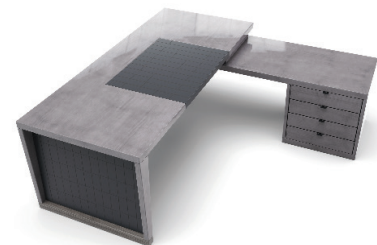

ANDREWS

Effet de matières, le cuir et le bois apportent une touche contemporaine.

An interplay of leather and wood provides a contemporary touch.

MODÈLE	DIMENSIONS	CODE
ANDREWS 200		ANDBUR200 Cm 200 x 90 x 77 Inch 78.7 x 35.4 x 30.3
ANDREWS 240		ANDBUR240 Cm 240 x 90 x 77 Inch 94.5 x 35.4 x 30.3
ANDREWS 240 AVEC RETOUR		ANDBUR 240R Cm 240 x 190 x 77 Inch 94.5 x 74.8 x 30.3

Bureau en bois verni finition mat ou brillant. Sous-main et côtés en cuir cat B.

Desk in wood with matt or high gloss finish. Desk blotter and sides in leather cat B.

HUGUES CHEVALIER

PARIS

Rive gauche: 226 Boulevard Saint-Germain 75007 Paris • Rive droite: 14 Avenue de Friedland 75008 Paris