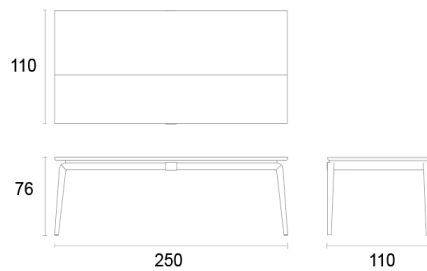

# ARC

Table de repas en bois finition mat ou brillante; 4 pieds en bois passif, plateau avec marqueterie.

Wooden dining table in matt or high gloss finish; 4 solid wood feet, tray with marquetry.

MODÈLE	DIMENSIONS	CODE
--------	------------	------

## TABLE ARC

Cm 250 x 110 x 76  
Inch 98.4 x 43.3 x 29.9

**VARCTAB**  
**250**

Table de repas en bois, finitions : mat ou brillant.  
4 pieds en bois passif, plateau avec marqueterie.

Wooden dining table in matt or high gloss finish.  
4 solid wood feet, top with marquetry.