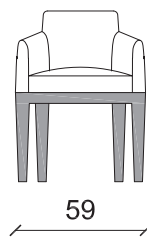

DELANO

Design essentiel et aisance des lignes soulignées par les surpiqûres.

Pared-down design and sleek lines enhanced with topstitching.

MODÈLE	DIMENSIONS	CODE
--------	------------	------

DELANO

Cm 59 x 56 x 79
Inch 23.2 x 22 x 31.1

DELAFAUT

- Piètements et accoudoirs : Bois verni, mat ou brillant.
- Structure : bois massif hêtre et peuplier.
- Suspension : sangles élastiques croisées.
- Assise : mousse polyuréthane, densité 35 et 40 kg/m³.