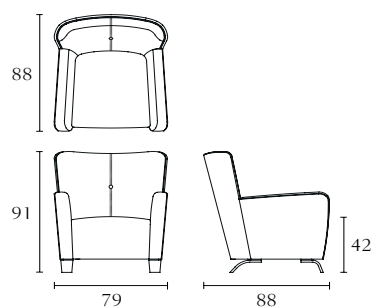

MODÈLE	DIMENSIONS	CODE
--------	------------	------

**FAUTEUIL
ÉTOILE**

Cm 79 x 88 x 91
Inch 31.1 x 34.6 x 35.8

ETOILEFAU

Fauteuil avec piétements métal finitions bronze, chrome ou dark chrome

Dos : Bois verni, finition mat ou brillant

Structure : bois massif d'hêtre et peuplier avec parties en multiplis.

Suspensions : sangles élastiques croisées

Assise : Mousse polyuréthane, densité 35 et 40 kg/m³

Armchair with base in metal or chrome finish