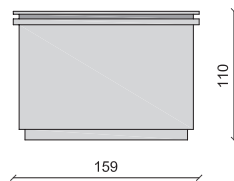

FRANKLIN

Bien plus qu'un ensemble bar et tabouret, un bel esprit dédié à l'art de vivre à la française.

So much more than a mere bar and stool, this epitomises the art of living à la française.

MODÈLE	DIMENSIONS	CODE
--------	------------	------

BAR FRANKLIN

Cm 159 x 74 x 110
Inch 62.5 x 29.1 x 43.3

BARFRAN

Bar en bois verni, finitions : mat ou brillant, plateau en verre laqué. Partie métal en chrome.

Bar in varnished wood matt or high gloss finish, top in lacquered glass. Metal parts in chrome.