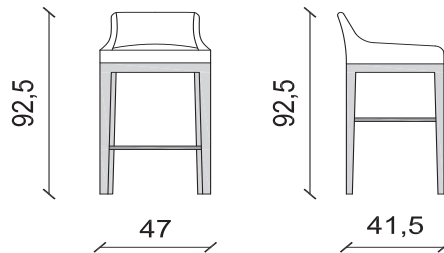

FRANKLIN

Beau et fonctionnel, ce tabouret vous séduira par son mélange délicat de cuir et de bois.

Gorgeous and functional, this stool's appeal lies in its dainty leather/wood mix.

MODÈLE	DIMENSIONS	CODE
--------	------------	------

**TABOURET
FRANKLIN**

Cm 47 x 41.5 x 92.5
Inch 18.5 x 16.1 x 36.2

FRANKTAB

Tabouret de bar en bois massif verni mat ou brillant.

Bar stool in solid wood matt or glossy varnish.

HUGUES CHEVALIER

PARIS

Rive gauche: 226 Boulevard Saint-Germain 75007 Paris • Rive droite: 14 Avenue de Friedland 75008 Paris