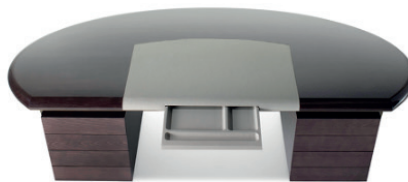

BUREAU HAUSSMANN

Chêne 7 coloris et 2 finitions, mat ou brillant. Insert finition bronze, dark chrome ou chrome. Plateau cuir.

The desk available in Oak - 7 stains 2 finishes: mat or high gloss. Metal inserts: bronze, dark chrome or chrome. Top in leather.

MODÈLE	DIMENSIONS	CODE
BUREAU HAUSSMANN 252 CM		Cm 252 x 110 x 76 Inch 99.2 x 43.3 x 29.9 HABUR
BUREAU HAUSSMANN FERME SUR LE DEVANT 252 CM		Cm 252 x 110 x 76 Inch 99.2 x 43.3 x 29.9 HABURF

- Bureau en bois verni en finition mat ou brillant.
- Parties en métal finition bronze, chrome ou dark chrome.
- Sous-main en cuir cat. B.

- Desk in varnished wood with matt or high gloss finish.
- Metal parts in bronze, chrome or dark chrome finish.
- Top of the desk in leather or cuir cat. B.

HUGUES CHEVALIER
PARIS

Rive gauche: 226 Boulevard Saint-Germain 75007 Paris • Rive droite: 14 Avenue de Friedland 75008 Paris