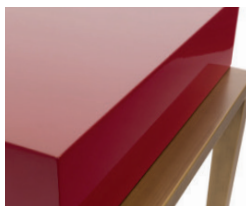

# BUREAU CONTI

Grâce et caractère. Le bureau Conti lie la subtilité du placage de bois au raffinement du piètement métal.

*Grace and character. The Conti desk combines the subtlety of the wood veneer and refinement of the metal base.*

## CAISSON CONTI

Cm 65 X 37 X 76 Inch  
25.6 x 14.6 x 29.9

**SGCONT CAIS**

- Bureau en bois verni finition mat ou brillant, partie en métal finition bronze, chrome ou dark chrome, plateau en marequeterie de bois.
- Tiroir en façade.
- Meuble caisson avec trois tiroirs supplémentaires en bois verni finition mat ou brillant, prises de main en cuir CAT. B.

- Desk in wood in matt or high gloss finish, part in metal finish bronze, chrome or dark chrome, top covered in wood inlay.
- Drawer (push and pull) on the front of the desk.
- Box furniture with three additional drawers in wood, matt or high gloss finish, handles in CAT. B leather.