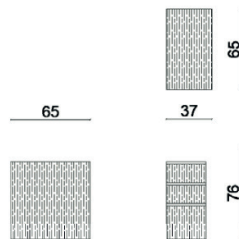

# BUREAU CONTI

Grâce et caractère. Le bureau Conti lie la subtilité du placage de bois au raffinement du piètement métal.

*Grace and character. The Conti desk combines the subtlety of the wood veneer and refinement of the metal base.*

MODÈLE	DIMENSIONS	CODE
<b>BUREAU 180 CONTI</b>		Cm 150 X 65 X 76 Inch 59.1 x 25.6 x 29.9
<b>BUREAU 200 CONTI</b>		Cm 180 X 65 X 76 Inch 70.9 x 25.6 x 29.9

## CAISSON CONTI

Cm 65 X 37 X 76 Inch  
25.6 x 14.6 x 29.9

**SGCONT CAIS**

- Bureau en bois verni finition mat ou brillant, partie en métal finition bronze, chrome ou dark chrome, plateau en marequeterie de bois.
- Tiroir en façade.
- Meuble caisson avec trois tiroirs supplémentaires en bois verni finition mat ou brillant, prises de main en cuir CAT. B.