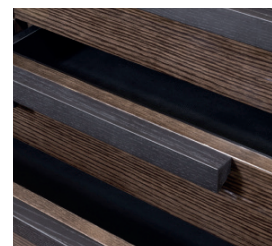

DAUPHINE

Mélange de finitions brillante et mat, piétement métal, la commode Dauphine est un cocon luxueux pour vos rangements.

A mix of shiny and mat finishing, metal footing, the Dauphine dresser is a luxurious cocoon for your storage.

MODÈLE	DIMENSIONS	CODE
COMMODE DAUPHINE	 <p>Cm 160 X 50 X 92 Inch 63.0 X 19.7 X 36.2</p>	SGDAU- PHCOMM

- Commode en bois avec 8 tiroirs en partie frontale plateau supérieur en bois verni finition mat ou brillante.
- Pieds en métal finition bronze, chrome ou dark chrome.