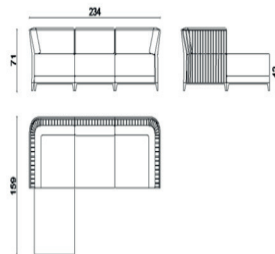

FLEURUS

Riche et novateur. Le canapé Fleurus signe la rencontre de l'art à la française et un sens de l'audace revendiqué. Ses branches en métal finition bronze forment un véritable écrin, dans une ligne naturelle et contemporaine.

Rich and innovative. The Fleurus sofa represents the perfect mix between French Art and bold audacity. Its metal branches with a bronze finish form a real frame with a natural and contemporary line.

MODÈLE	DIMENSIONS	CODE
FLEURUS COM- POSITION 1		Cm 162 X 82 X 71 Inch 63;7X 32.3 X 28.0 SGFLEUFAU
FLEURUS COM- POSITION 2		Cm 225 X 82 X 71 Inch 88.6 X 32.3 X 28.0 SGFLEUFAU
FLEURUS COM- POSITION 3		Cm 234 X 82 X 71 Inch 92.1 X 32.3 X 28.0 SGFLEUFAU

FLEURUS COM- POSITION 4

Cm 234 X 159 X 71 Inch
92.1 X 62.6 X 28.0

SGFLEUFAU

- Canapé composé avec base fauteuil Fleurus.
- Coussins d'assise et dos en mousse et duvet. Structure en métal finition bronze.
- Assise : Mousse polyuréthane, densité 35 et 40 kg/m³.