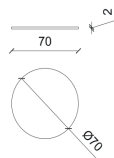

LA TABLE

Table de repas rectangulaire/ovale. Piètement métal finition bronze, chrome ou canon de fusil.

Rectangular/oval dining table. Metal base in bronze, chrome or dark chrome finish.

MODÈLE	DIMENSIONS	CODE
TABLE OVALE 198 PARIS	 Cm 198 x 128 x 76 Inch 77.9 x 50.3 x 29.9	TOP198
TABLE OVALE 238 PARIS	 Cm 238 x 128 x 74 Inch 93.7 x 50.3 x 29.1	TOP238
TABLE RECTANGULAIRE 320 PARIS	 Cm 320 x 130 x 74 Inch 126 x 51.2 x 29.1	TRP320

LADY SUZAN 70
PARIS

Cm \varnothing 70 x 0.2 Inch \varnothing 27.5 x 0.8

PALS

- Table de repas avec plateau en bois, finition brillant ou mat.
- Piètement métal en finition bronze, chrome ou dark chrome.
- Plateau rotatif à poser sur le plateau de la table en finition bronze ou laqué coloris RAL