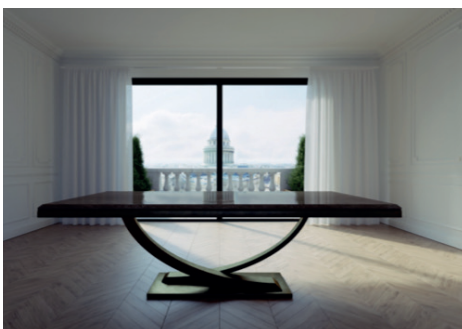

LA TABLE HAUSSMANN

Chêne: 7 coloris et 2 finitions, mat ou brillant. Piètement métal: 3 finitions, bronze, dark chrome ou chrome. Plateau marbre en option.

Available in Oak - 7 stains 2 finishes: mat or high gloss. Base in metal bronze, dark chrome or chrome. Marble top optional.

MODÈLE	DIMENSIONS	CODE
TABLE HAUSSMANN 240 CM	 Cm 240 x 110 x 76 Inch 94.4 x 43.3 x 30	HATAB240M OU HATAB240B SI BOIS.

- Table de repas en bois verni en finition mat ou brillant.
- Plateau supérieur en marbre ou bois.
- Piètement en métal, finition bronze, chrome ou dark chrome.
- Dining table in varnished wood with matt or high gloss finish.
- Top available in marble or wood (matt or high gloss).
- Metal base in bronze, chrome or dark chrome finish.