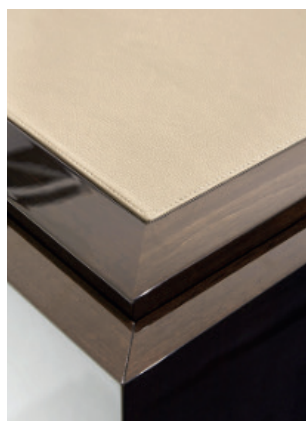

# LE BUFFET

Buffet en chêne mat ou brillant, plateau supérieur en cuir ou bois, piètement et entouragement du plateau supérieur en métal finition bronze, chrome ou canon de fusil. Disponible en 3 dimensions avec ou sans tiroirs de rangements.

*Buffet in oak with mat or high gloss finish, top available in leather or wood. Base and perimeter of top in metal with a bronze, chrome or dark chrome finish. Available in 3 sizes with optional set of drawers.*

- Buffet en bois verni en finition mat ou brillant.
- Parties en métal finition bronze, chrome ou dark chrome.
- Des- sus en bois ou cuir.

- Sideboard in varnished wood with matt or high gloss finish.
- Metal parts in bronze, chrome or dark chrome finish.
- Top in leather or wood.