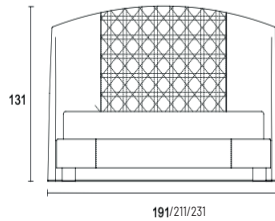

LE LIT

Lit collection Paris, tête de lit incurvée, revêtement cuir.

Paris collection Bed, curved headboard, leather upholstery.

MODÈLE	DIMENSIONS	CODE
LIT COMPLET 160 PARIS	Cm 191 x 217 x 131 Inch 75.2 x 85.4 x 51.6	LI191 OU LI191M (SI MATELAS)
LIT COMPLET 180 PARIS	Cm 211 x 227 x 131 Inch 83 x 89.3 x 51.6	LI211 OU LI211M (SI MATELAS)
LIT COMPLET 200 PARIS	Cm 231 x 227 x 131 Inch 91 x 89.3 x 51.6	LI231 OU LI231M (SI MATELAS)

- Lit complet comprenant la tête de lit et le tour de lit grainé de cuir ou de tissu.
- Option surpiqûres avec matelassage sur la partie centrale de la tête de lit.
- Sommier à lattes et matelas non inclus.