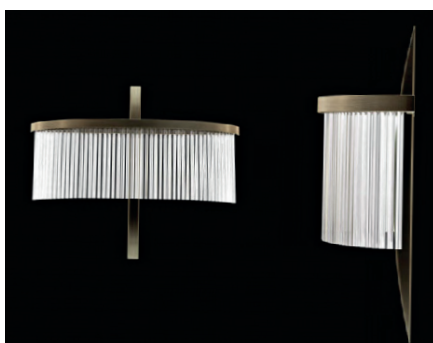

LE LUSTRE

Lustre structure métal et verre finition bronze ou chrome. Disponible en 2 dimensions.

Chandelier, in metal and glass structure, bronze or chrome finish. Available in 2 sizes.

MODÈLE	DIMENSIONS	CODE
LUSTRE 100 CM PARIS		Cmø 100x52 Inch ø 39.3 x 20.5 LUS100
LUSTRE 60 CM PARIS		Cmø 60x53 Inch ø 23.6 x 20.9 LUS60
APPLIQUE 55 CM PARIS		Cm 55 x 17 x 60 Inch 21.6 x 6.7 x 23.6 APPL

- Structure métal et verre, finition bronze, chrome ou dark chrome. Led non inclus.
- Transformateurs Led pré- vu pour l'Europe pour d'autres pays merci d'envoyer une demande.

- Metal structure and glass with bronze, chrome or dark chrome finish.
- Led transfo made for Europe, for other countries please send us a request.