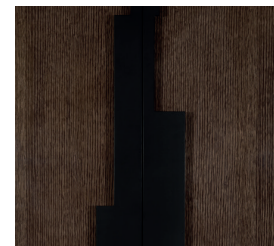

MABILLON

L'armoire Mabillon se décline dans tous nos coloris de bois avec un mélange de finitions mate et brillante. Les aménagements et éclairages intérieurs de ce modèle en font un écrin de luxe pour vos vêtements.

The Mabillon cabinet comes in all our wood colours with a mix of mat and shiny finishes. The interior fittings and lighting of this model make it a luxury setting for your clothes.

MODÈLE	DIMENSIONS	CODE
ARMOIRE MABILLON		Cm 100 X 64 X 204 Inch 39.4 X 25.2 X 80.3 SGARMMAB

- Armoire de rangement avec deux portes frontales en bois verni finition mat ou brillante, quatre étagères et deux tiroirs.
- Pieds en métal finition bronze, chrome ou dark chrome.

- Storage cabinet with two front doors in varnished wood matte or gloss finish, four shelves and two drawers.
- Feet in metal finish bronze, chrome or dark chrome.