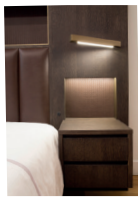

MODÈLE	DIMENSIONS	CODE	
MALAUQUAIS 160		Cm 232 X 160 X 160 Inch 91.3 X 63.0 X 63.0	SGMALA LIT 160
MALAUQUAIS 180		Cm 232 X 180 X 160 Inch 91.3 X 70.9 X 63.0	SGMALA LIT 180
MALAUQUAIS 200		Cm 232 X 200 X 160 Inch 91.3 X 78.7 X 63.0	SGMALA LIT 200
MALAUQUAIS CHEVET + NICHE		Cm 50 X 20 X 160 Inch 19.0 X 7.9 X 63	SGMALA CHEV
MALAUQUAIS BALDAQUIN		Cm 222 X 160 X 255 Inch 87.4 X 63.0 X 100.4 Cm 222 X 180 X 255 Inch 87.4 X 70.9 X 100.4 Cm 222 X 200 X 255	SGMALA BALDAQUIN
MALAUQUAIS CHEVET + NICHE		Cm 222 X 160 X 255 Inch 87.4 X 63.0 X 100.4 Cm 222 X 180 X 255 Inch 87.4 X 70.9 X 100.4 Cm 222 X 200 X 255 Inch 87.4 X 78.7 X 100.4	SGMALA BALDAQUIN

- Tête de lit recouverte de tissu ou de cuir matelassé, niche en partie supérieure tapissée d'ecopelle tressé.
 - Côtés et tour du lit en bois verni finition mat ou brillant.
 - Panneaux de côtés avec chevets à tiroirs en bois verni finition mat ou brillant, niche avec éclairage LED et interrupteur inclus dont l'intérieur est gainé d'ecopelle tressé.
 - Option avec liseuse finition bronze.
 - Lit avec baldaquin structure en bois verni, mat ou brillant. Version fixée sur la tête de lit simple.
- Disponible avec voilages en supplément.

- Headboard covered with tissu or quilted leather, recess in the top part lined with plaited ecopelle.
- Sides and base of the bed in wood, matt or high gloss finish.
- Sideboards with drawer bed sides in wood, matt or high gloss finish, recess with LED lighting with electric switches included, interior lined with plaited ecopelle.
- Additional reading lights, bronze finish.
- Bed with canopy in wood structure, varnished, matt or high gloss finish. Version fixed on single headboard. Additional curtains option.