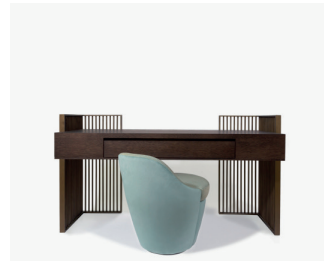

SEINE

Confort chic. Le pouf Seine se décline en version tissu ou cuir.

Chic comfort. The Seine ottoman comes in fabric or leather.

MODÈLE	DIMENSIONS	CODE
POUF PIVOTANT SEINE	 <p>Cm ø 47 X 57 Inch ø 18.5 X 22.4</p>	SGSEINE POUF

- Pouf pivotant entièrement gainé en bois massif d'hêtre et peuplier avec parties en multiplis.
- Suspensions : sangles élastiques croisées.
- Assise : Mousse polyuréthane, densité 35 et 40 kg/m³.

- Fully coated stool with a swivel base in solid beechwood and beech plywood.
- Suspension : Elastic cross straps.
- Cushioning : Polyurethane foam, density 35 to 40 kg/ m³.