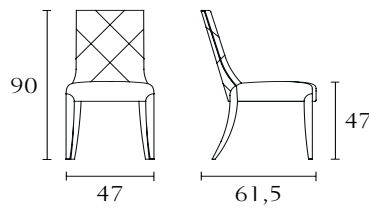

# HOCHÉ

Revêtement cuir ou tissu avec surpiqure. Piètement bois, finition mat ou brillant.

*Upholstery in leather or fabric with detailed stitching. Legs in wood, mat or high gloss finish.*

MODÈLE	DIMENSIONS	CODE
--------	------------	------

**CHAISE  
HOCHÉ**

Cm 47 x 61.5 x 90  
Inch 18.5 x 24.2 x 35.4

**HOCHAI**

Chaise avec revêtement tissu ou cuir. Piètement en bois avec finition mat cuir ou tissu.

Chair with upholstery in leather or fabric. Legs in wood with matt or high gloss finish.