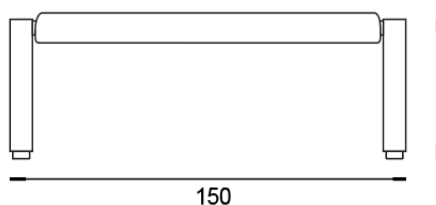

KLEBER

Un esthétisme classique au service du confort moderne.

Classic aesthetics allowing modern comfort.

MODÈLE	DIMENSIONS	CODE
--------	------------	------

KLEBER

46

Cm 150 x 45 x 46
Inch 59 x 17.7 x 18.1