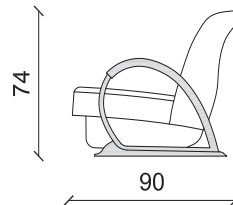

LIBERTY

En hommage à l'Art Déco, l'harmonie des courbes reste fidèle à la tradition. Une valeur sûre.
A tribute to art deco, the harmonious curves remain in keeping with tradition. A classic winner.

MODÈLE	DIMENSIONS	CODE
--------	------------	------

LIBERTY

Cm 69 x 90 x 74
 Inch 27.1 x 35.4 x 29.1

LIBFAU

- Piètements et accoudoirs : Bois verni, mat ou brillant.
- Structure : bois massif hêtre et peuplier.
- Suspension : sangles élastiques croisées.
- Assise : mousse polyuréthane, densité 35 et 40 kg/m³.