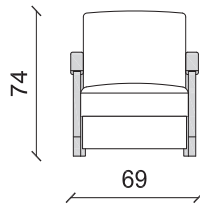

LIBERTY

Cm 69 x 90 x 74
 Inch 27.1 x 35.4 x 29.1

LIBFAU

- Piètements et accoudoirs : Bois verni, mat ou brillant.
- Structure : bois massif hêtre et peuplier.
- Suspension : sangles élastiques croisées.
- Assise : mousse polyuréthane, densité 35 et 40 kg/m³.