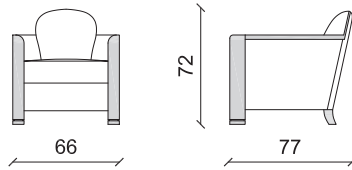

MODÈLE	DIMENSIONS	CODE
--------	------------	------

FAUTEUIL LOBBY

Cm 66 x 77 x 72
Inch 26 x 30.3 x 28.3

LOBBFAUT

CANAPÉ LOBBY

Cm 126 x 77 x 72
Inch 57.3 x 30.3 x 28.3

LOBBYCAN

- Piètements et accoudoirs : Bois verni, mat ou brillant.
- Structure : bois massif hêtre et peuplier.
- Suspension : sangles élastiques croisées.
- Assise : mousse polyuréthane, densité 35 et 40 kg/m³.