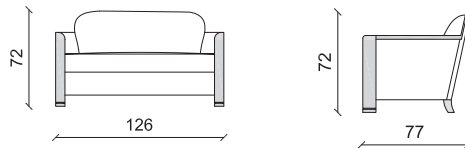

MODÈLE	DIMENSIONS	CODE
--------	------------	------

FAUTEUIL LOBBY

Cm 66 x 77 x 72
Inch 26 x 30.3 x 28.3

LOBBFAUT

CANAPÉ LOBBY

Cm 126 x 77 x 72
Inch 57.3 x 30.3 x 28.3

LOBBYCAN

- Piètements et accoudoirs : Bois verni, mat ou brillant.
- Structure : bois massif hêtre et peuplier.
- Suspension : sangles élastiques croisées.
- Assise : mousse polyuréthane, densité 35 et 40 kg/m³.