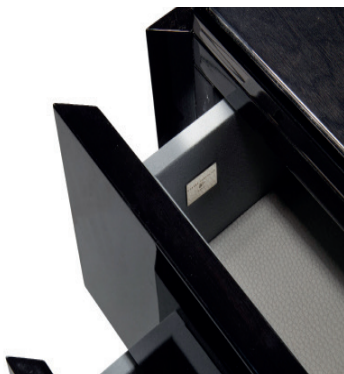

# MATIGNON

Disponible en plusieurs dimensions. Bois finition mat ou brillante.

Available in different dimensions. Wood with mat or glossy finish.

MODÈLE	DIMENSIONS	CODE
--------	------------	------

**COMMODE  
MATIGNON**

Cm 160 x 52 x 82  
Inch 62.9 x 20.4 x 32.2

**HMATCOM  
160**

Commode avec tiroirs en bois verni mat ou brillant avec parties métal en bronze, chrome et dark chrome.

Dresser with wooden drawers matt or high gloss finish with metal parts in bronze, chrome and dark chrome.