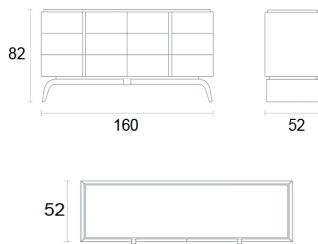

# MATIGNON

Disponible en plusieurs dimensions. Bois finition mat ou brillante.

Available in different dimensions. Wood with mat or glossy finish.

MODÈLE	DIMENSIONS	CODE
--------	------------	------

**COMMODE  
MATIGNON**

Cm 160 x 52 x 82  
Inch 62.9 x 20.4 x 32.2

**HMATCOM  
160**

Commode avec tiroirs en bois verni mat ou brillant avec parties métal en bronze, chrome et dark chrome.

Dresser with wooden drawers matt or high gloss finish with metal parts in bronze, chrome and dark chrome.