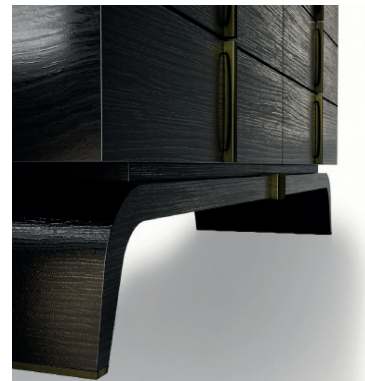

# MATIGNON

Disponible en plusieurs dimensions. Bois finition mat ou brillante.

Available in different dimensions. Wood with mat or glossy finish.

MODÈLE	DIMENSIONS	CODE
--------	------------	------

**COMMODE  
MATIGNON**

Cm 160 x 52 x 82  
Inch 62.9 x 20.4 x 32.2

**HMATCOM  
160**

Commode avec tiroirs en bois verni mat ou brillant avec parties métal en bronze, chrome et dark chrome.

Dresser with wooden drawers matt or high gloss finish with metal parts in bronze, chrome and dark chrome.