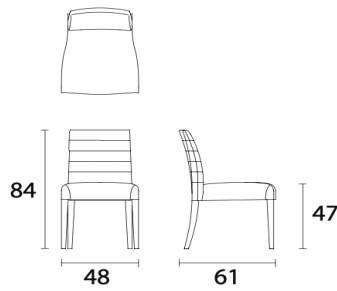

# MATIGNON

La ligne pure et délicate apporte de la noblesse.

*Purity and delicateness offer noble quality.*

MODÈLE	DIMENSIONS	CODE
--------	------------	------

**MATIGNON**

Cm 48 x 61 x 84  
Inch 19 x 24 x 33