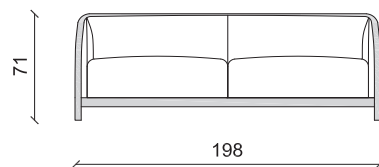

MODÈLE	DIMENSIONS	CODE
--------	------------	------

NORWAY

Cm 198 x 83 x 71
Inch 77.9 x 32.6 x 27.9

NORWAY

- Piètements et accoudoirs : Bois verni, mat ou brillant.
- Structure : bois massif hêtre et peuplier.
- Suspension : sangles élastiques croisées.
- Assise : mousse polyuréthane, densité 35 et 40 kg/m³.