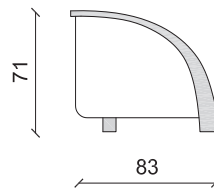

MODÈLE	DIMENSIONS	CODE
--------	------------	------

NORWAY

Cm 198 x 83 x 71
Inch 77.9 x 32.6 x 27.9

NORWAY

- Piètements et accoudoirs : Bois verni, mat ou brillant.
- Structure : bois massif hêtre et peuplier.
- Suspension : sangles élastiques croisées.
- Assise : mousse polyuréthane, densité 35 et 40 kg/m³.