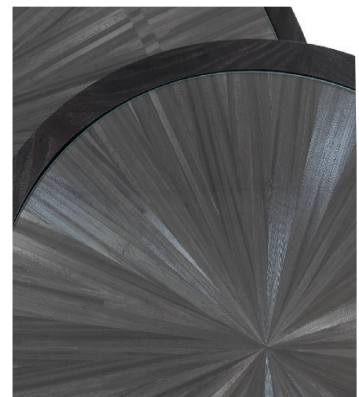

OMEGA

La douceur de la courbe et une exécution raffinée. Le plateau est proposé en version marbre ou verre..

Gentle curves and exquisite craftsmanship. The top is available in marble or glass.

| MODÈLE | DIMENSIONS | | CODE | |
|------------------------------|------------|--|-----------------------------------|--------------------|
| GUÉRIDON OMEGA | | | Cm ø60 x 50 Inch ø23.6 x 19.7 | OMEGUER |
| TABLE BASSE OMEGA | | | Cm ø115 x 37 Inch ø45.2 x 14.5 | OMEGUETB115 |

Table basse en bois massif, finitions : mat ou brillant avec top en verre, marbre ou en paille.

Coffee table made of solid wood, matt or high gloss finish with glass top, marble top or straw top.

HUGUES CHEVALIER