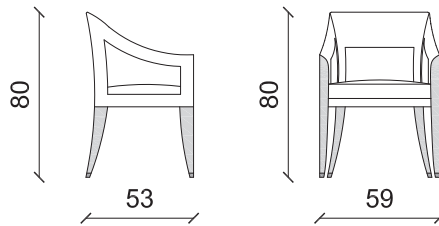

# ROOSEVELT

L'audace d'une ligne authentique et raffinée.

*Bold and refined shapes.*

| MODÈLE | DIMENSIONS | CODE |
|--------|------------|------|
|--------|------------|------|

**ROOSEVELT**

Cm 59 x 53 x 80  
Inch 23.2 x 20.8 x 31.5