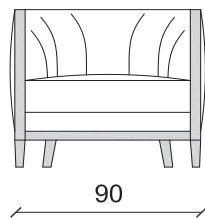

SACHA

La sophistication de ce modèle aux formes classiques s'inscrit dans la pure tradition de l'artisanat d'art.

This sleek model's classic shapes are a shining example of time-honoured craftsmanship.

MODÈLE	DIMENSIONS	CODE
--------	------------	------

SACHA

Cm 90 x 90 x 80
Inch 35.4 x 35.4 x 31.5

SACHA

- Piètements et accoudoirs : Bois verni, mat ou brillant.
- Structure : bois massif hêtre et peuplier.
- Suspension : sangles élastiques croisées.
- Assise : mousse polyuréthane, densité 35 et 40 kg/m³.

- Base and armrest: vanished wood, matt or high gloss finish.
- Structure: solid beechwood and beech plywood.
- Suspension: elastic cross straps.
- Cushions: polyurethane foam, density 35 to 40 kg/m³.