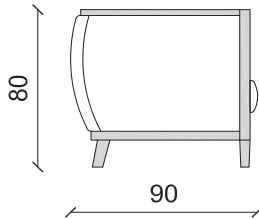

SACHA

La sophistication de ce modèle aux formes classiques s'inscrit dans la pure tradition de l'artisanat d'art.

This sleek model's classic shapes are a shining example of time-honoured craftsmanship.

MODÈLE	DIMENSIONS	CODE
--------	------------	------

SACHA

Cm 90 x 90 x 80
Inch 35.4 x 35.4 x 31.5

SACHA

- Piètements et accoudoirs : Bois verni, mat ou brillant.
- Structure : bois massif hêtre et peuplier.
- Suspension : sangles élastiques croisées.
- Assise : mousse polyuréthane, densité 35 et 40 kg/m³.