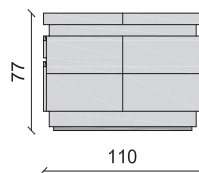

# TAIPAN

Un bureau de direction, conçu comme un objet de luxe, raffiné et puissant.

*The director's desk, designed as a luxury item, exuding sophistication and power.*

MODÈLE	DIMENSIONS	CODE
--------	------------	------

TAIPAN

Cm 220 x 110 x 77  
Inch 86.6 x 43.3 x 30.3

TAIPBUR

Bureau en bois verni finition mat ou brillant. Sous-main en cuir cat B. Marqueterie sur les côtés et sur le plateau.

Desk in wood with matt or high gloss finish. Desk blotter in leather cat B. Marquetry on the sides and on the top.