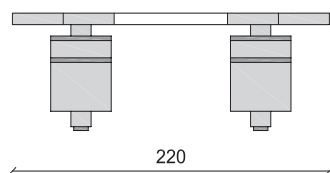

# TAIPAN

Un bureau de direction, conçu comme un objet de luxe, raffiné et puissant.

*The director's desk, designed as a luxury item, exuding sophistication and power.*

MODÈLE	DIMENSIONS	CODE
--------	------------	------

TAIPAN

Cm 220 x 110 x 77  
Inch 86.6 x 43.3 x 30.3

TAIPBUR

Bureau en bois verni finition mat ou brillant. Sous-main en cuir cat B. Marqueterie sur les côtés et sur le plateau.

Desk in wood with matt or high gloss finish. Desk blotter in leather cat B. Marquetry on the sides and on the top.