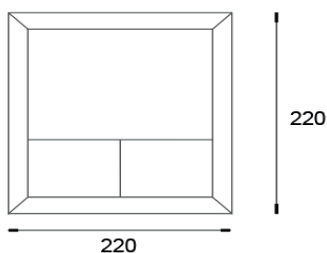

TV MIROIR

Intégrez votre télévision dans votre décoration en toute discrétion.

Integrate your television discretely in your decor.

MODÈLE	DIMENSIONS	CODE
--------	------------	------

TV MIROIR

Cm 220 x 220 x 44
Inch 86.6 x 86.6 x 17.3

MEUBTV

Meuble TV Miroir, (TV jusqu'à 65 pouces non incluse) Bois Laqué coloris de RAL. Etagères en verre sur le côté.

TV cabinet Mirror, (TV up to 65 inches not included) Wood lacquered on the sides RAL colors. Glass shelves on the side.