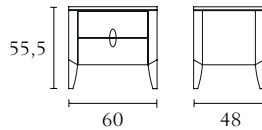

MODÈLE	DIMENSIONS	CODE
--------	------------	------

CHEVET BOIS VENDOME

Cm 60 x 48 x 55.5
Inch 23.6 x 18.9 x 21.8

**VENDCHEV
60B2T**

CHEVET CUIR VENDOME

Cm 60 x 48 x 55.5
Inch 23.6 x 18.9 x 21.8

**VENDCHEV
60C2T**