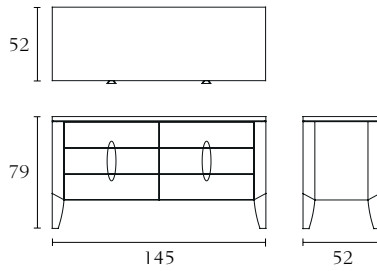

MODÈLE	DIMENSIONS	CODE
--------	------------	------

**COMMODE  
VENDÔME**

Cm 145 x 52 x 79  
Inch 57 x 20.4 x 31

**VENDCOMM  
145**

Commode en bois verni mat ou brillant. Tiroirs en bois et façade en cuir surpiqué CAT. B, sur la façade des tiroirs poignées et pieds en métal finition bronze, chrome et dark chrome