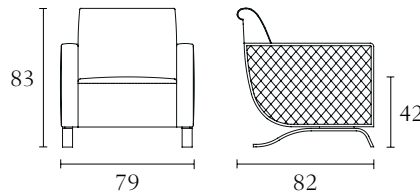

MODÈLE	DIMENSIONS	CODE
--------	------------	------

**FAUTEUIL
VENDOME**

Cm 79 x 82 x 83
Inch 31.1 x 32.2 x 32.6

VENDFAU

Fauteuil avec piétement en métal finition bronze, chrome ou dark chrome

Structure : bois massif d'hêtre et peuplier avec parties en multiplis.