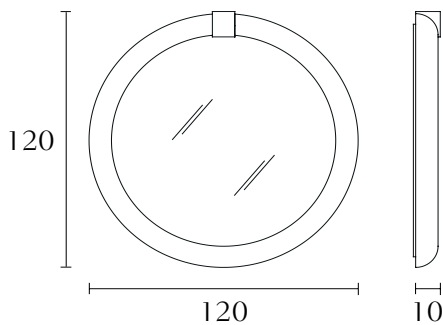

VENDOME

Cadre chêne (mat ou brillant) ou cuir. Insert metal, chrome ou dark chrome.

Oak (mat or high gloss) or leather frame. Metal insert in bronze, chrome or dark chrome finish.

MODÈLE	DIMENSIONS	CODE
--------	------------	------

**MIROIR BOIS
VENDOME**

VENDMIRB

Cm ø 120
Inch ø 47.2

**MIROIR CUIR
VENDOME**

VENDMIRC

Bureau en bois verni finition mat ou brillant, partie en métal finition bronze, chrome ou dark chrome, plateau recouvert de cuir CAT B surpiqué ou bois. Tiroirs en façade.