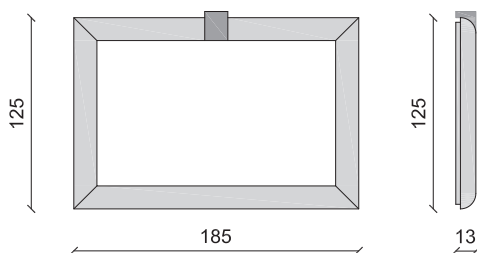

# VENDOME

Cadre pour recevoir télévision (maximum 65 pouces) en bois massif finition mat ou brillant, avec partie métal, fond du cadre en cuir CATB ou cuir végétal.

*Frame for television (maximum 65 inches) made of solid wood (mat or high gloss finish) with metal part, back of the frame in leather CATB or vegetal leather.*

MODÈLE	DIMENSIONS	CODE
--------	------------	------

**CADRE TV  
VENDOME**

Cm 185 x 125 x 13  
Inch 72.8 x 49.2 x 5.1

**VCTV65P**

Cadre pour recevoir télévision (maximum 65 pouces) en bois massif finition mat ou brillant, avec partie métal, fond du cadre en cuir CATB ou cuir végétal.