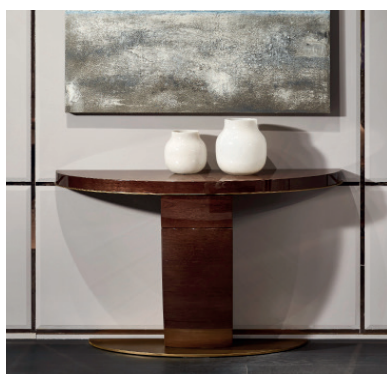

# VENDOME

Chêne, finition mat ou brillant. Liseré et piétement métal, finition bronze, chrome ou dark chrome.

Oak, mat or high gloss. Base and inserts in metal. Bronze, chrome or dark chrome finish.

MODÈLE	DIMENSIONS	CODE
--------	------------	------

**CONSOLE  
VENDOME**

Cm 130 x 40 x 85  
Inch 51.2 x 15.8 x 33.5

**VENDCONS  
132**

Console demi-lune avec un tiroir en bois verni mat ou brillant partie métal en finition bronze, chrome ou dark chrome.

Half moon console in wood with a drawer (matt or high gloss finish), metal part in bronze, chrome or dark chrome finish.