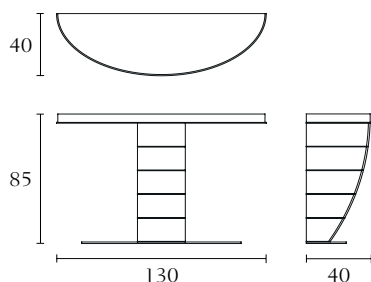

**CONSOLE  
VENDOME**

Cm 130 x 40 x 85  
Inch 51.2 x 15.8 x 33.5

**VENDCONS  
132**

Console demi-lune avec un tiroir en bois verni mat ou brillant partie métal en finition bronze, chrome ou dark chrome.

Half moon console in wood with a drawer (matt or high gloss finish), metal part in bronze, chrome or dark chrome finish.